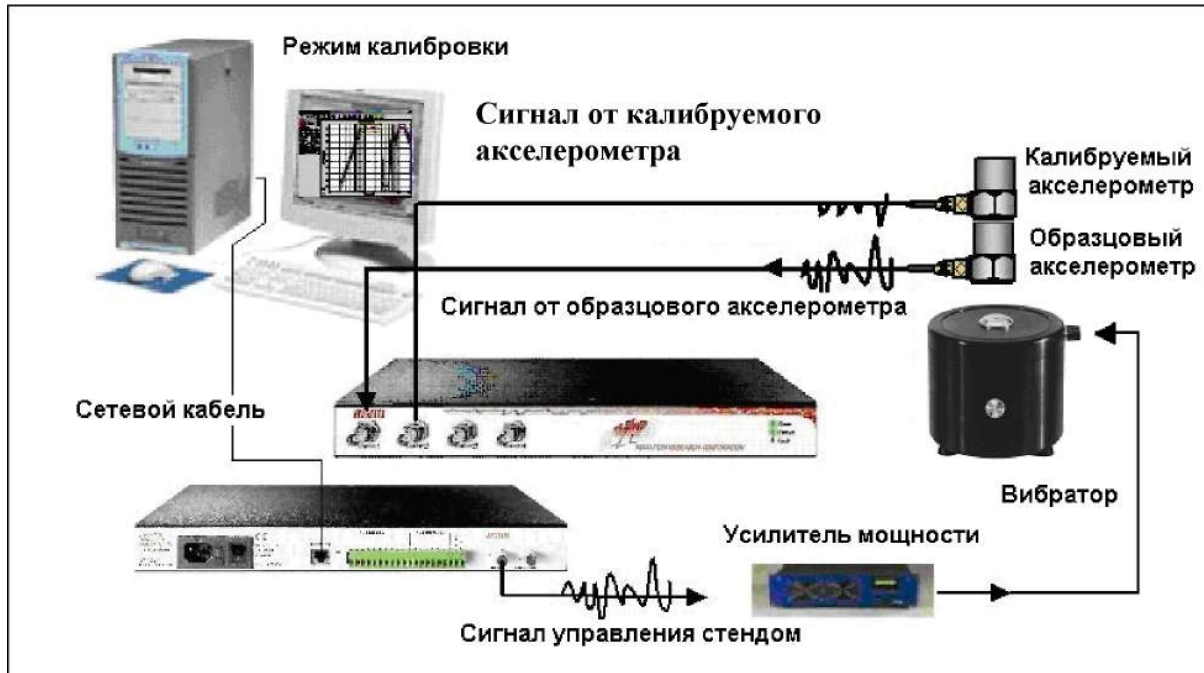

VR-632

Sine (VR610), 2- VR-8500-2 (с  
( ) ( ) )

( )  
( ),

TEDS

( , )  
0,00001 - 20 000 ( )

± 0,1 (± 1%).

-105

“Calibrate Channel 2.vsp”