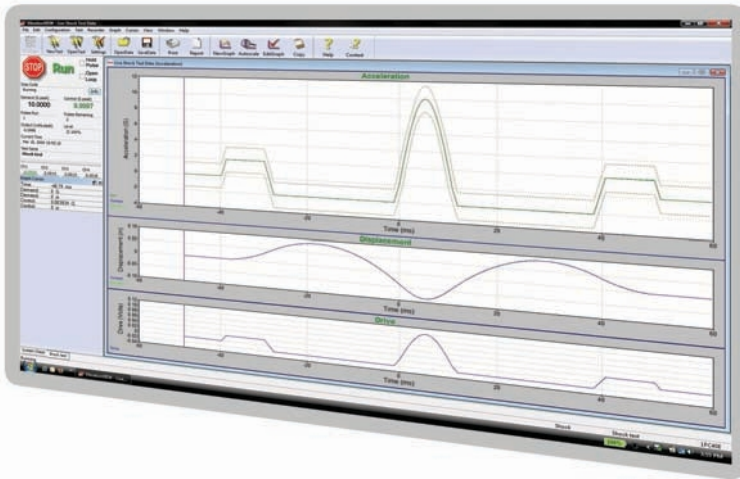

SHOCKVIEW

CLASSICAL SHOCK PULSE SOFTWARE

VR620

	:	100	4,990
		52,000	
	:	128	20,000
	:		
	:	0	1,000
	:		
	:		
	:	MIL-STD	810
	:		

AVAILABLE OPTIONS

VR621

VR640

(SRS)

VR672

- Shock

52,000