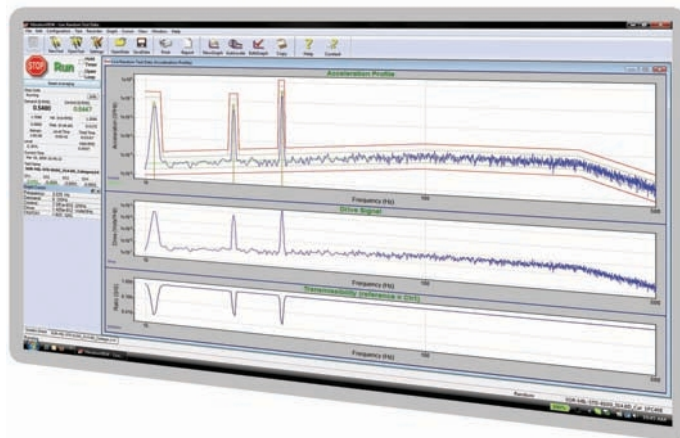

ALLOWS FOR ENTRY OF VIRTUALLY ANY TEST

**RANDOM-ON-RANDOM
VR635**

- 1 10
-
-
-
- 200
- 50 13,000

**SINE-ON-RANDOM
VR630**

- 1 12
-
-
-
- 200
- 50 1600