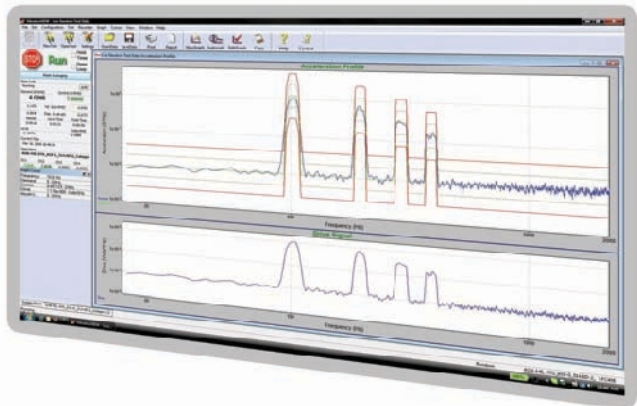

ALLOWS FOR ENTRY OF VIRTUALLY ANY TEST

**RANDOM-ON-RANDOM
VR635**

- 1 10
-
-
-
- 200
- 50 13,000

**SINE-ON-RANDOM
VR630**

- 1 12
-
-
-
- 200
- 50 1600